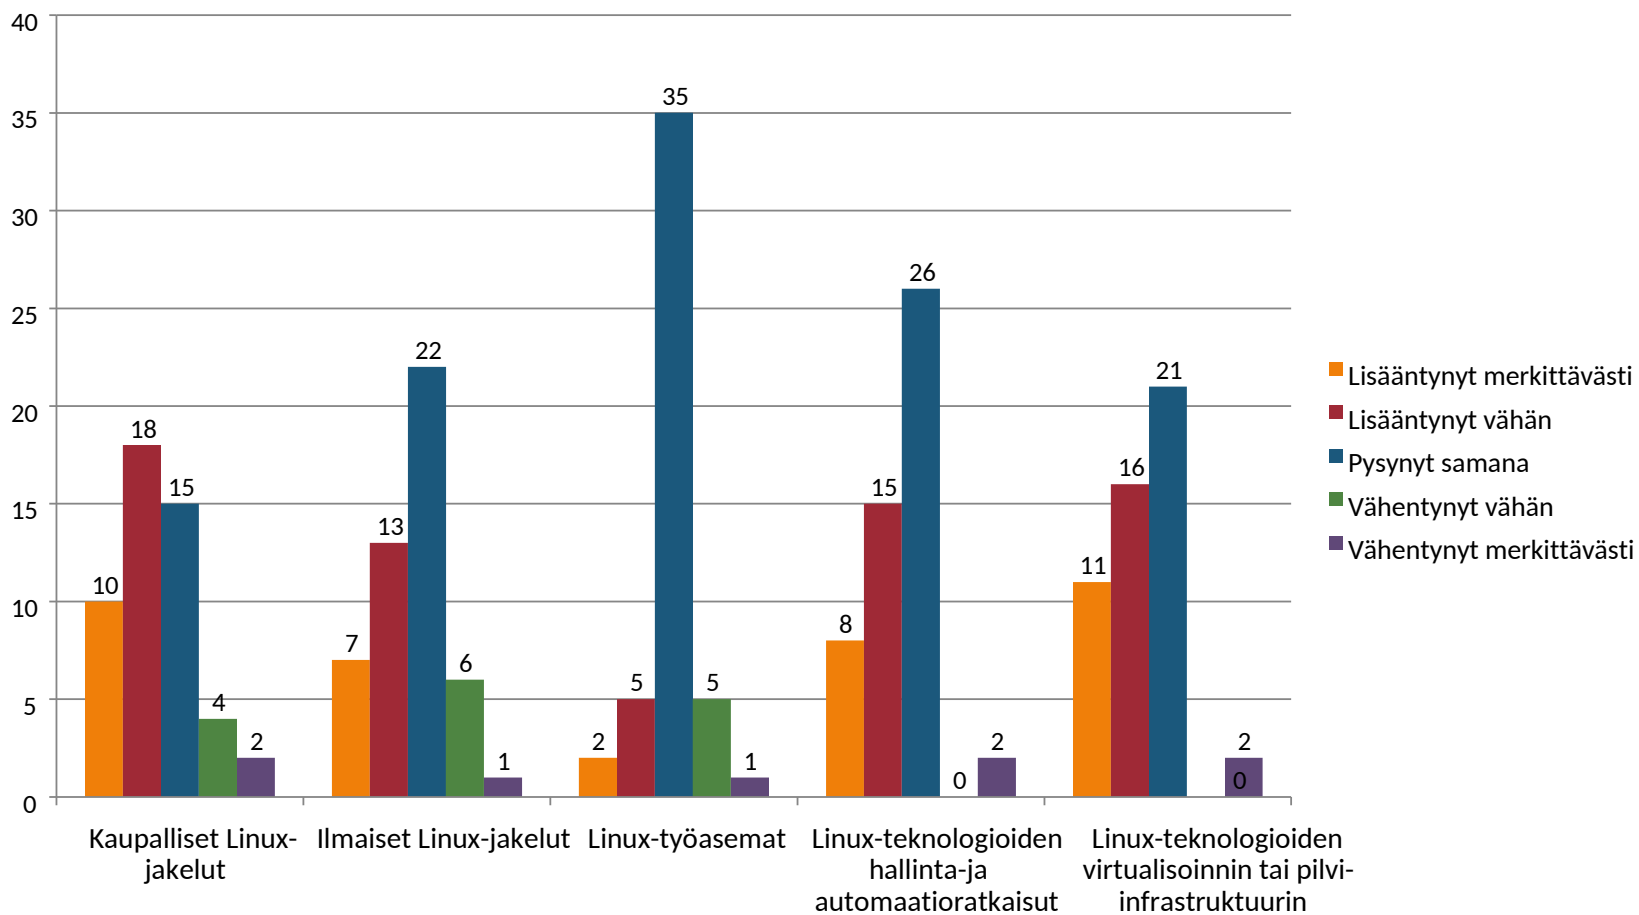

Tutkimuksen tulokset
Lisätietoja osoitteesta:
<http://www.susesuomi.fi/blog/>

Millaisia Linux-ratkaisuja käytätte organisaatiossanne

Onko Linux-ratkaisujen merkityksellisyys muuttunut kuluneen vuoden aikana

Miten hallinnoitte Linux- ja avoimen lähdekoodin ympäristöjanne

Kuinka monta ympäristöä hallinnon piiriin kuuluu